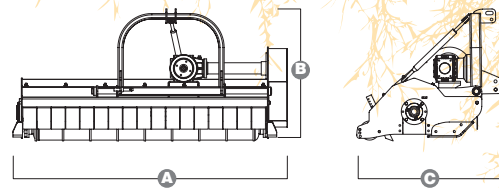

TOP

ES Trituradora semiforestal con boca de entrada de grandes dimensiones concebida para trabajos muy duros para trabajos medios y grandes en restos de poda de hasta 15-18 cm de diámetro, en olivar, viña, frutal, cítricos, hierba, etc.

UK Semiforest mulcher with a wide opening intake of large dimensions designed for very heavy works with pruning residues of up to 15-18 cm in olive groves, vineyards, fruit orchards, citrus, grass, etc.

FR Broyeur semiforestiere conçu pour les travaux très durs avec bouche d'entrée plus grande pour les restes d'élagage jusqu'à 15-18 cm de diamètre, sur les oliveraies, les vignes, les arbres fruitiers, les arbres à agrumes, l'herbe, etc.

SUPER TOP

ES Trituradora extremadamente reforzada con boca de entrada de grandes dimensiones concebida para trabajos muy duros para trabajos medios y grandes en restos de poda de hasta 15-18 cm de diámetro, en olivar, viña, frutal, cítricos, hierba, etc. .